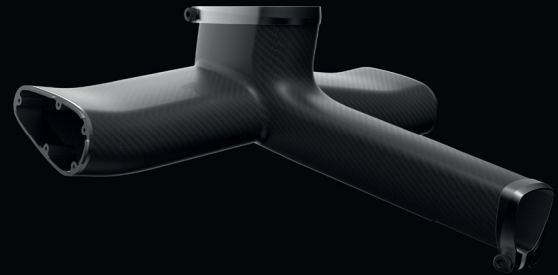

Rahmen
Paraframe

Wahre Größe konfektioniert.

🇦🇹 PARAFREE® deckt die gesamten Anforderungen mit vier Rahmengrößen, sechs Sitzschalengrößen, verschiedenen Sitzpolstern und einer individualisierten Konfiguration der Komponenten in sich ab. Deine ergonomischen Ansprüche sind jederzeit selbstständig anpassbar.

🇬🇧 **True greatness. Sized up.** PARAFREE® covers all size requirements with a choice of 4 frame sizes, 6 seat shell sizes, various types of seat cushion and individually customized component configuration. Everything can be adjusted autonomously at any time so that your ergonomic needs are always met.