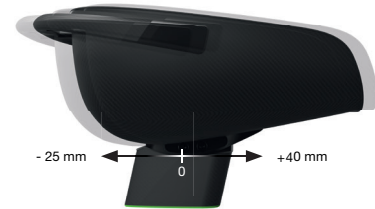

Sitzschale & Polster
Parashell

High-Tech maßgeschneidert.

🇩🇪 Die Carbonsitzschale ist in Sitzposition und Sitztiefe verstellbar. Das Sitzkissen wird durch Schichtaufbau oder 3D-Scan ergonomisch an Deine individuellen Bedürfnisse angepasst. Unsere Rückenlehnen bieten Dir den optimalen Sitzkomfort, damit Du sicher fährst.

🇬🇧 **High-Tech. Tailor-made.** The carbon seat shell is adjustable in position and depth. The seat cushion is ergonomically adjusted to your individual needs by layer structure or 3D scan. Our back rests allow for optimal seating comfort, so you can drive safely.

Horizontale Verstellung
Horizontal adjustment